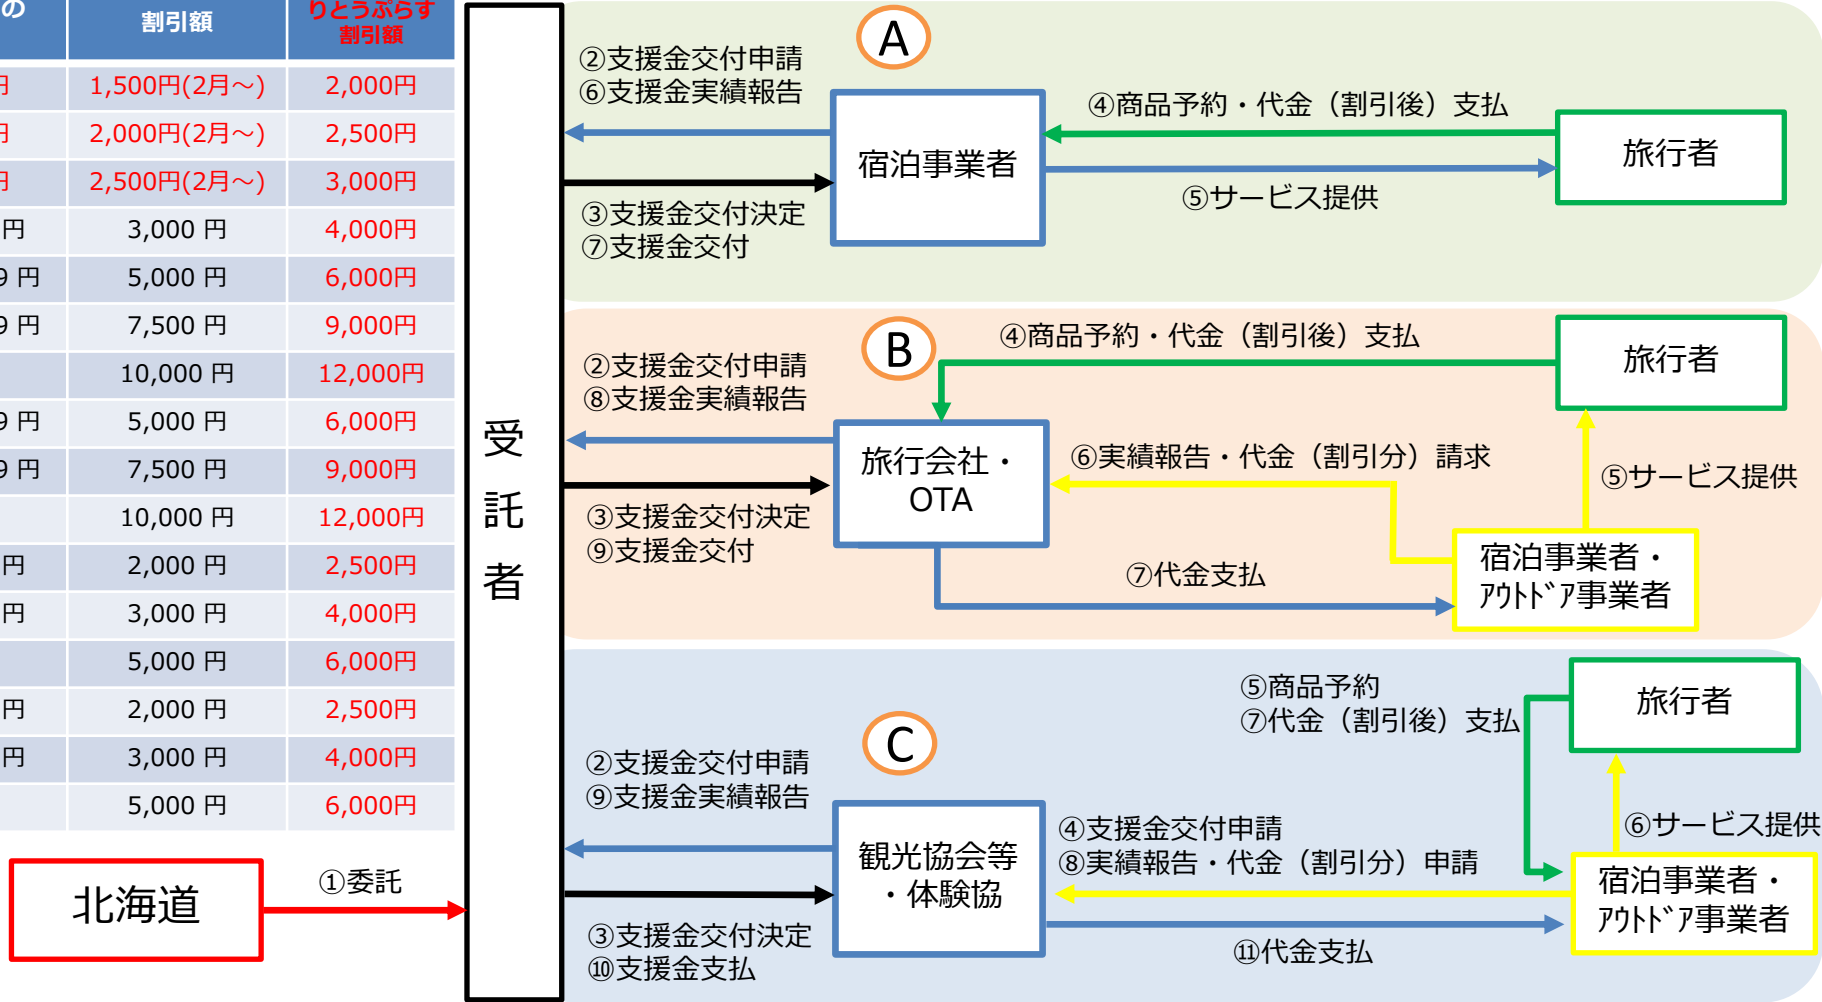

区分	1人（人泊）あたりの販売価格	割引額	りとうぷらす割引額
宿泊旅行商品	3,000円～3,999円	1,500円(2月～)	2,000円
	4,000円～4,999円	2,000円(2月～)	2,500円
	5,000円～5,999円	2,500円(2月～)	3,000円
	6,000円～9,999円	3,000円	4,000円
	10,000円～14,999円	5,000円	6,000円
	15,000円～19,999円	7,500円	9,000円
交通付き宿泊旅行商品	20,000円以上	10,000円	12,000円
	10,000円～14,999円	5,000円	6,000円
	15,000円～19,999円	7,500円	9,000円
交通付き日帰り旅行商品	20,000円以上	10,000円	12,000円
	4,000円～5,999円	2,000円	2,500円
	6,000円～9,999円	3,000円	4,000円
アウトドア体験等の日帰り旅行商品	10,000円以上	5,000円	6,000円
	4,000円～5,999円	2,000円	2,500円
	6,000円～9,999円	3,000円	4,000円
	10,000円以上	5,000円	6,000円

- A** 旅行者が宿泊施設等で直接、予約（インターネット・電話・FAXなど）し、代金を支払う場合
- B** 旅行者がOTAまたは旅行会社経由で商品を予約し、代金を支払う場合
- C** 旅行者が店頭や宿泊施設等で直接、予約（電話・FAX含む）し、代金を支払う場合
※宿泊施設についてはOTA・旅行会社を利用していない施設で、施設が直接、支援金交付手続を行わない場合（宿泊施設は小規模・零細を想定）